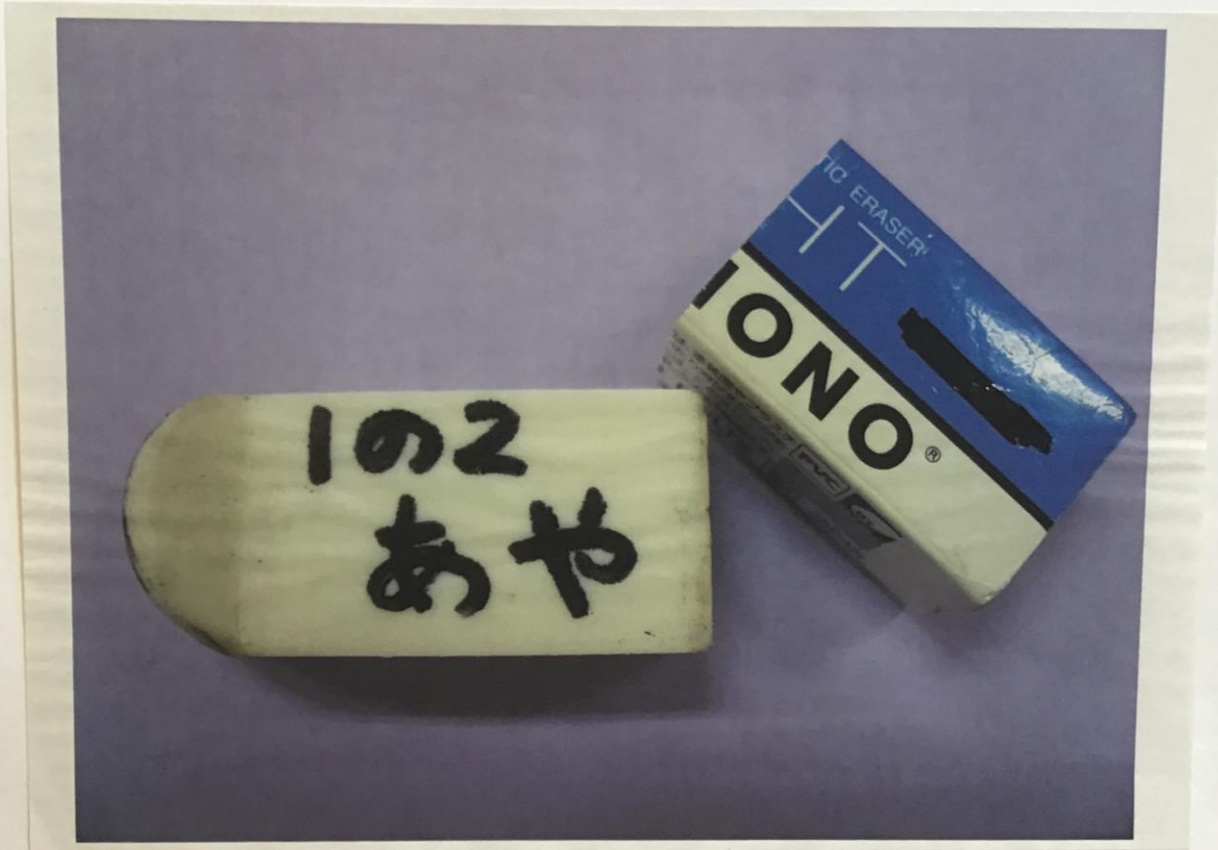

フックにかけるための
ループ上の
ひもをつけてください。

ふでいれ

けしごむ

No.8

1の2
あや

TIC ERASER
TONO

交通安全について

グレーで囲まれてる線が宮城野小学区になります。
赤線が指定通学路です。