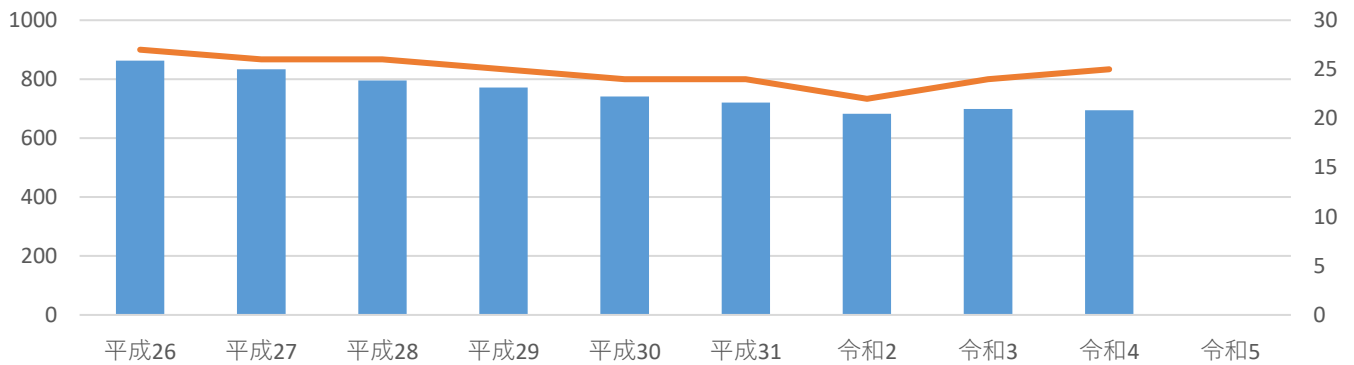

児童数の移り変わり

開校時からの児童数と学級数の移り変わり

【10年ごと】

	平成26	平成27	平成28	平成29	平成30	平成31	令和2	令和3	令和4	令和5
児童数	863	834	796	772	741	721	682	699	694	
学級数	27	26	26	25	24	24	22	24	25	

	平成16	平成17	平成18	平成19	平成20	平成21	平成22	平成23	平成24	平成25
児童数	758	790	858	890	894	923	947	961	924	903
学級数	24	25	28	28	29	29	30	33	30	30

	平成6	平成7	平成8	平成9	平成10	平成11	平成12	平成13	平成14	平成15
児童数	557	568	565	569	563	668	582	611	678	738
学級数	18	18	19	19	19	21	20	20	21	22

	昭和59	昭和60	昭和61	昭和62	昭和63	平成元	平成2	平成3	平成4	平成5
児童数	1224	1155	1023	932	880	833	791	798	673	606
学級数	31	29	27	24	24	23	23	20	21	18