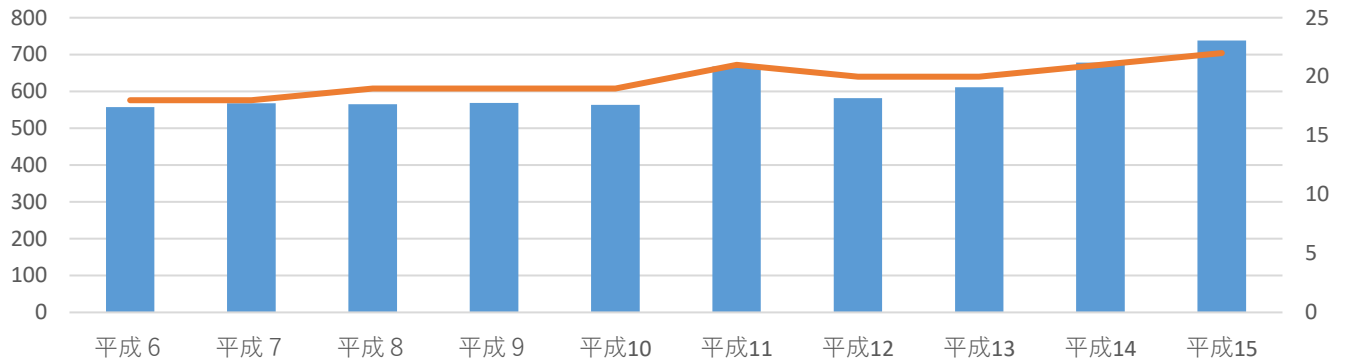

児童数の移り変わり

開校時からの児童数と学級数の移り変わり

【10年ごと】

	平成26	平成27	平成28	平成29	平成30	平成31	令和2	令和3	令和4	令和5
児童数	863	834	796	772	741	721	682	699	694	
学級数	27	26	26	25	24	24	22	24	25	

	平成16	平成17	平成18	平成19	平成20	平成21	平成22	平成23	平成24	平成25
児童数	758	790	858	890	894	923	947	961	924	903
学級数	24	25	28	28	29	29	30	33	30	30

	平成6	平成7	平成8	平成9	平成10	平成11	平成12	平成13	平成14	平成15
児童数	557	568	565	569	563	668	582	611	678	738
学級数	18	18	19	19	19	21	20	20	21	22

	昭和59	昭和60	昭和61	昭和62	昭和63	平成元	平成2	平成3	平成4	平成5
児童数	1224	1155	1023	932	880	833	791	798	673	606
学級数	31	29	27	24	24	23	23	20	21	18