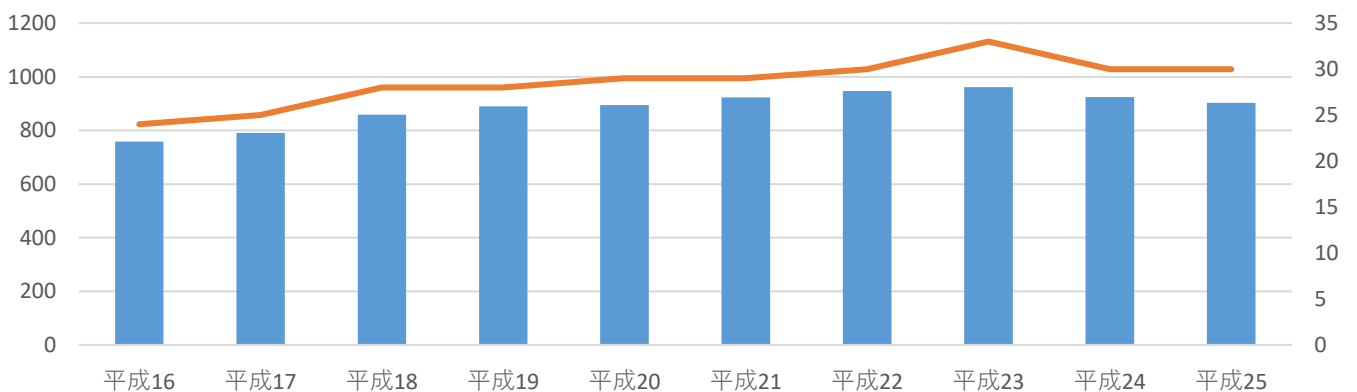

児童数の移り変わり

開校時からの児童数と学級数の移り変わり

【10年ごと】

	平成26	平成27	平成28	平成29	平成30	平成31	令和2	令和3	令和4	令和5
児童数	863	834	796	772	741	721	682	699	694	
学級数	27	26	26	25	24	24	22	24	25	

	平成16	平成17	平成18	平成19	平成20	平成21	平成22	平成23	平成24	平成25
児童数	758	790	858	890	894	923	947	961	924	903
学級数	24	25	28	28	29	29	30	33	30	30

	平成6	平成7	平成8	平成9	平成10	平成11	平成12	平成13	平成14	平成15
児童数	557	568	565	569	563	668	582	611	678	738
学級数	18	18	19	19	19	21	20	20	21	22

	昭和59	昭和60	昭和61	昭和62	昭和63	平成元	平成2	平成3	平成4	平成5
児童数	1224	1155	1023	932	880	833	791	798	673	606
学級数	31	29	27	24	24	23	23	20	21	18