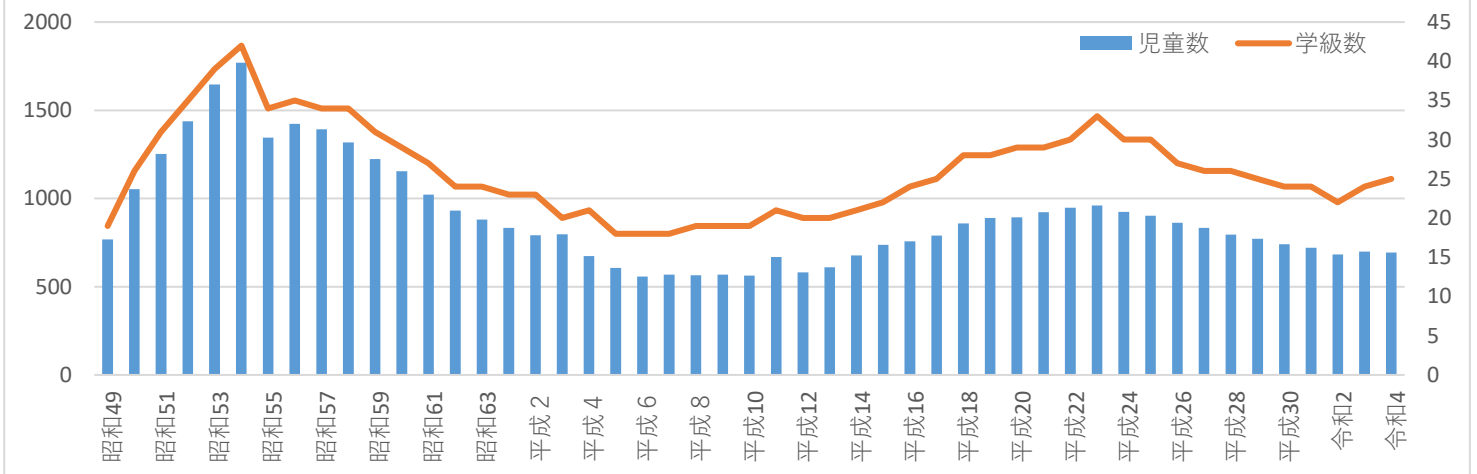

児童数の移り変わり

開校時からの児童数と学級数の移り変わり

【10年ごと】

	平成26	平成27	平成28	平成29	平成30	平成31	令和2	令和3	令和4	令和5
児童数	863	834	796	772	741	721	682	699	694	
学級数	27	26	26	25	24	24	22	24	25	

	平成16	平成17	平成18	平成19	平成20	平成21	平成22	平成23	平成24	平成25
児童数	758	790	858	890	894	923	947	961	924	903
学級数	24	25	28	28	29	29	30	33	30	30

	平成6	平成7	平成8	平成9	平成10	平成11	平成12	平成13	平成14	平成15
児童数	557	568	565	569	563	668	582	611	678	738
学級数	18	18	19	19	19	21	20	20	21	22

	昭和59	昭和60	昭和61	昭和62	昭和63	平成元	平成2	平成3	平成4	平成5
児童数	1224	1155	1023	932	880	833	791	798	673	606
学級数	31	29	27	24	24	23	23	20	21	18