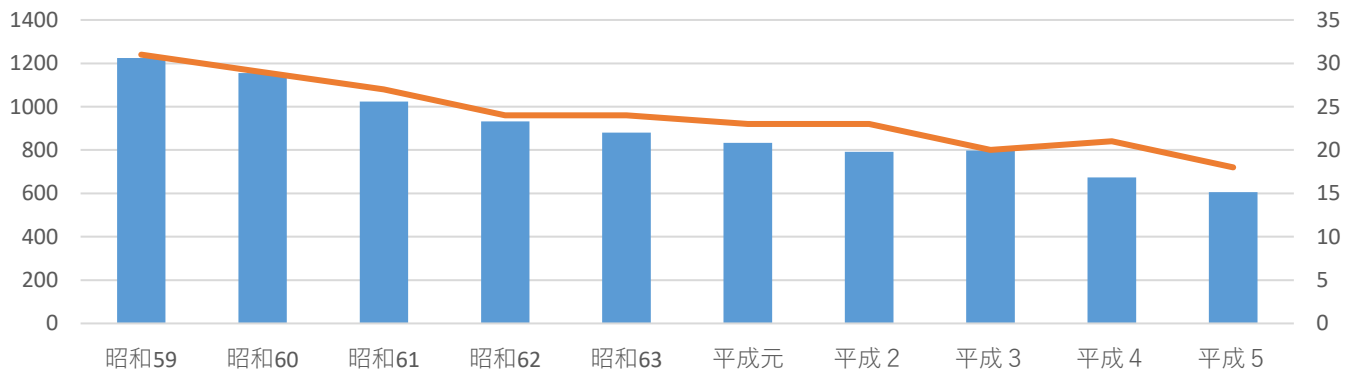

児童数の移り変わり

開校時からの児童数と学級数の移り変わり

【10年ごと】

	平成26	平成27	平成28	平成29	平成30	平成31	令和2	令和3	令和4	令和5
児童数	863	834	796	772	741	721	682	699	694	
学級数	27	26	26	25	24	24	22	24	25	

	平成16	平成17	平成18	平成19	平成20	平成21	平成22	平成23	平成24	平成25
児童数	758	790	858	890	894	923	947	961	924	903
学級数	24	25	28	28	29	29	30	33	30	30

	平成6	平成7	平成8	平成9	平成10	平成11	平成12	平成13	平成14	平成15
児童数	557	568	565	569	563	668	582	611	678	738
学級数	18	18	19	19	19	21	20	20	21	22

	昭和59	昭和60	昭和61	昭和62	昭和63	平成元	平成2	平成3	平成4	平成5
児童数	1224	1155	1023	932	880	833	791	798	673	606
学級数	31	29	27	24	24	23	23	20	21	18