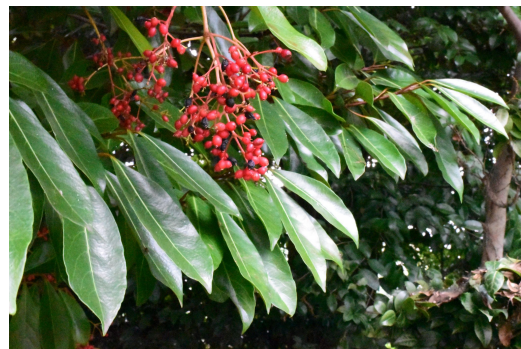

サンゴジュ

★開花時期…6月、7月

★原産地…日本（あじあの暖温帯から亜熱帯にかけて広い分布をもつ）

★調べたこと

・生活型…高木

・葉の形…単葉

・花の色…白 ・花の大きさ…6～8mm

・材は燃やすと泡を吹くほど水分が多く、防火樹り利用されている