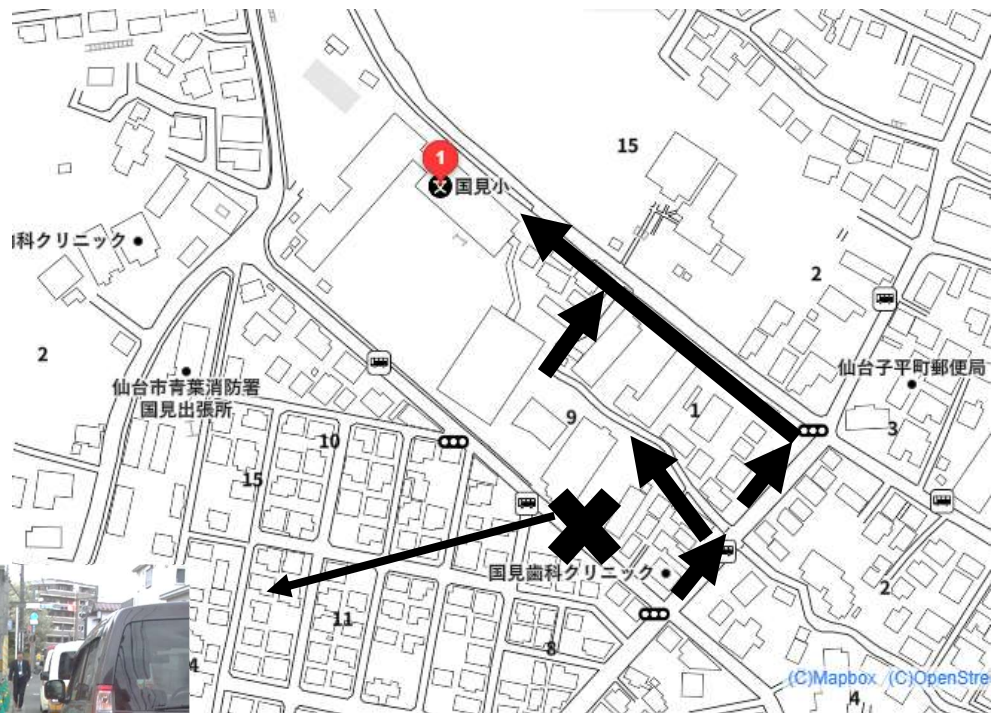

令和5年4月12日

保護者様

仙台市立国見小学校
校長 宮崎 善功

通学路の危険箇所について

若葉の候、保護者の皆様におかれましては、ますますご健勝のこととお喜び申し上げます。また日頃より、本校の教育活動において、ご理解とご協力を賜り、心より感謝申し上げます。

さて、工事のため通学路に危険箇所が生じたので、次のように対応いたします。

危険箇所：七十七銀行国見支店跡地

危険理由：工事のため、歩道が非常に狭くなっている。

対応として、危険箇所を通らず登下校できるルートをお伝えしました。近隣の遊歩道（通称：赤道）や学校南東の交差点を通るなど、安全に登下校するようにご家庭でもお話しいただきますよう、お願いいたします。

危険箇所の様子