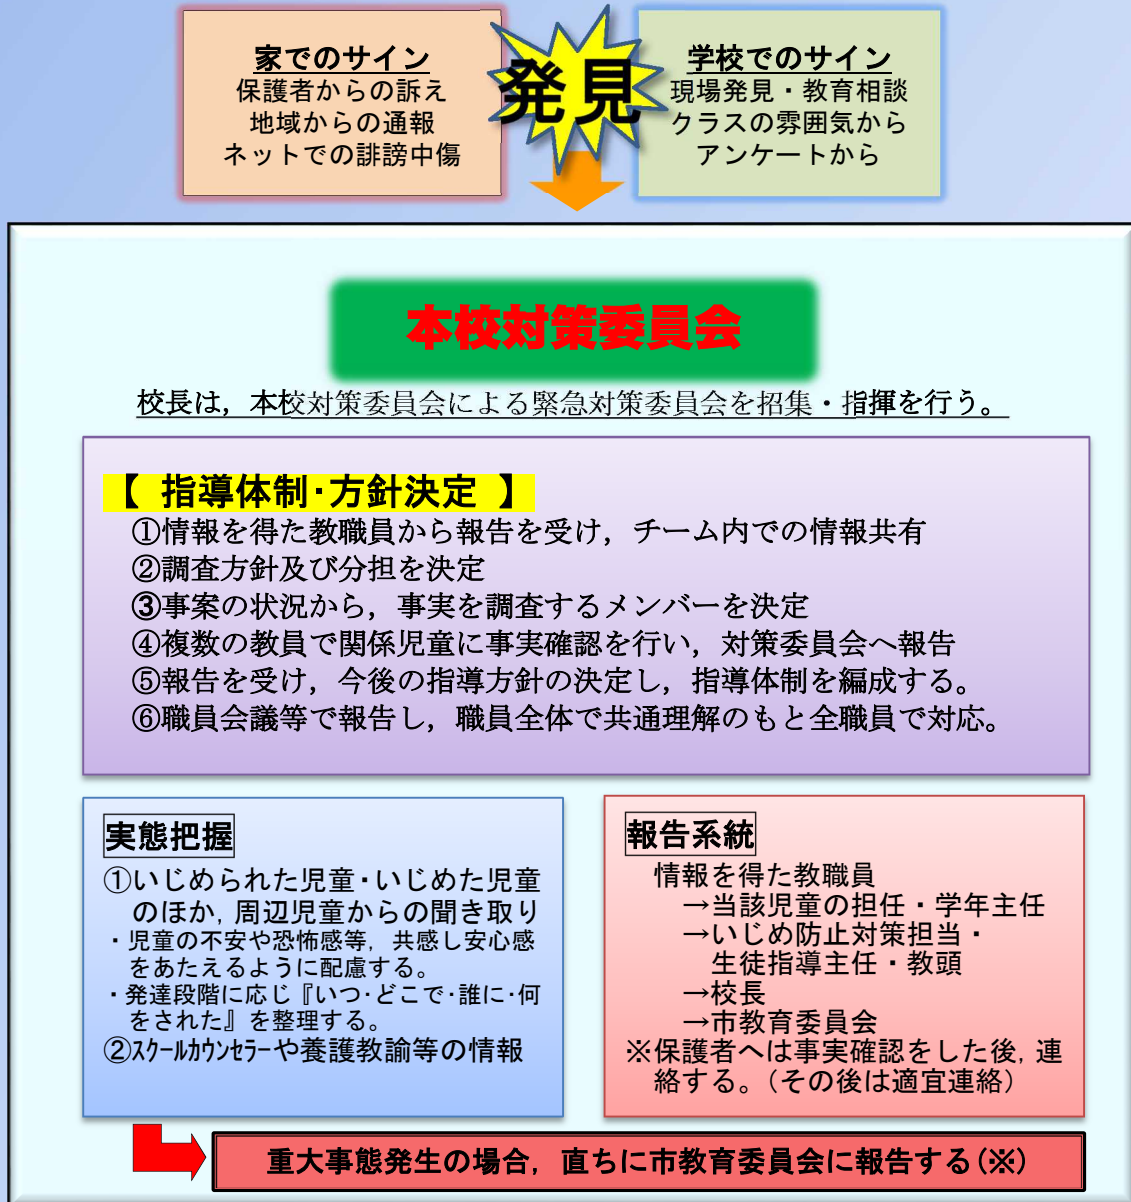

いじめ対応マニュアル

①校内いじめ対応フロー図

※ 重大事態の対応については、重大事態対応フロー図（別紙5）を参照のこと