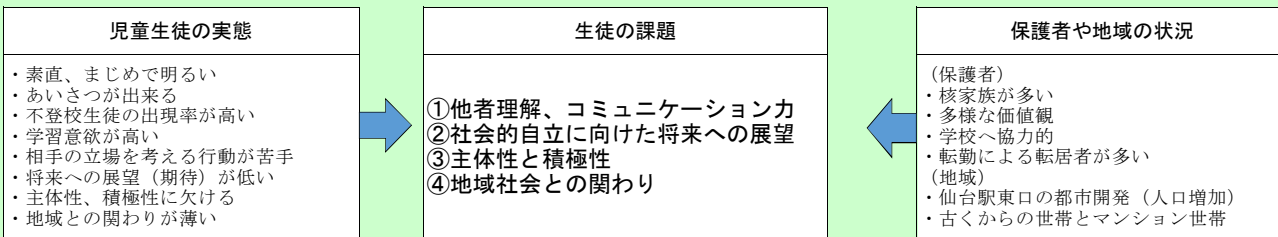

宮城野中学校グランドデザイン

仙台市立宮城野中学校