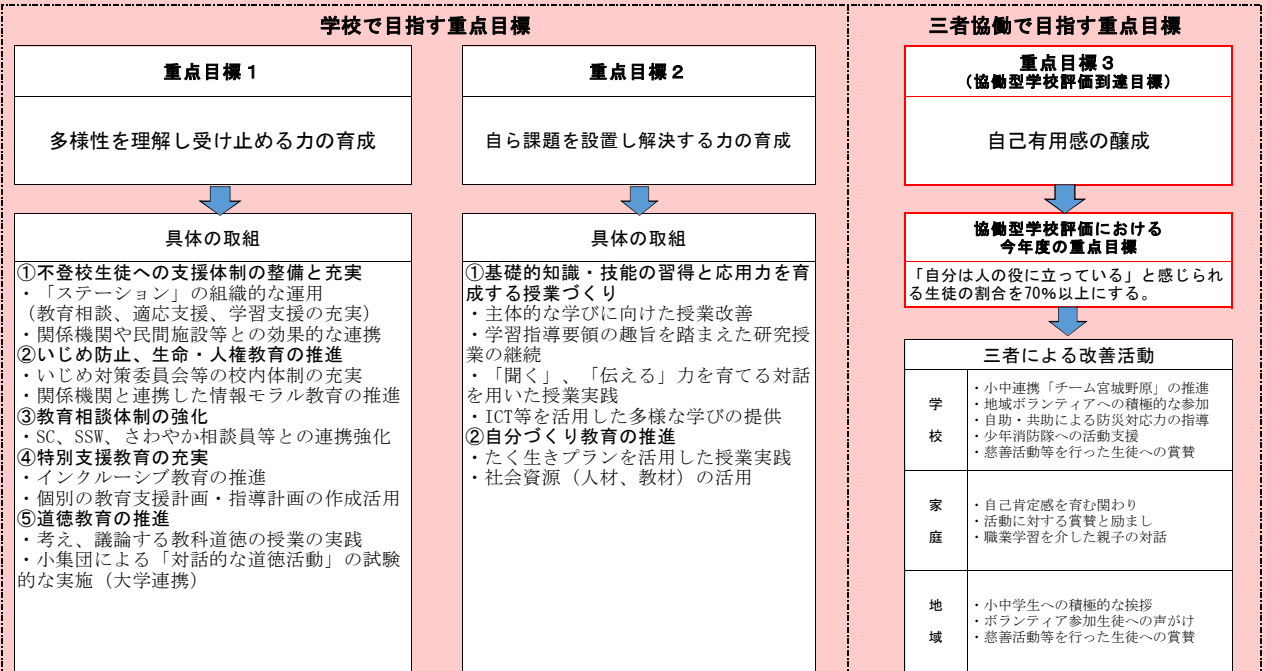

○9年間で育てたい児童生徒像（小中連携）

異なる個性を認め合い、なりたい自分に向かって努力し続け、社会や人のために役に立とうとする児童・生徒

短期目標

令和5年度重点目標

【宮城野中学校1年間の主な学校行事等】

『入学式』

『対面式』

『リモートでの非行防止教室』